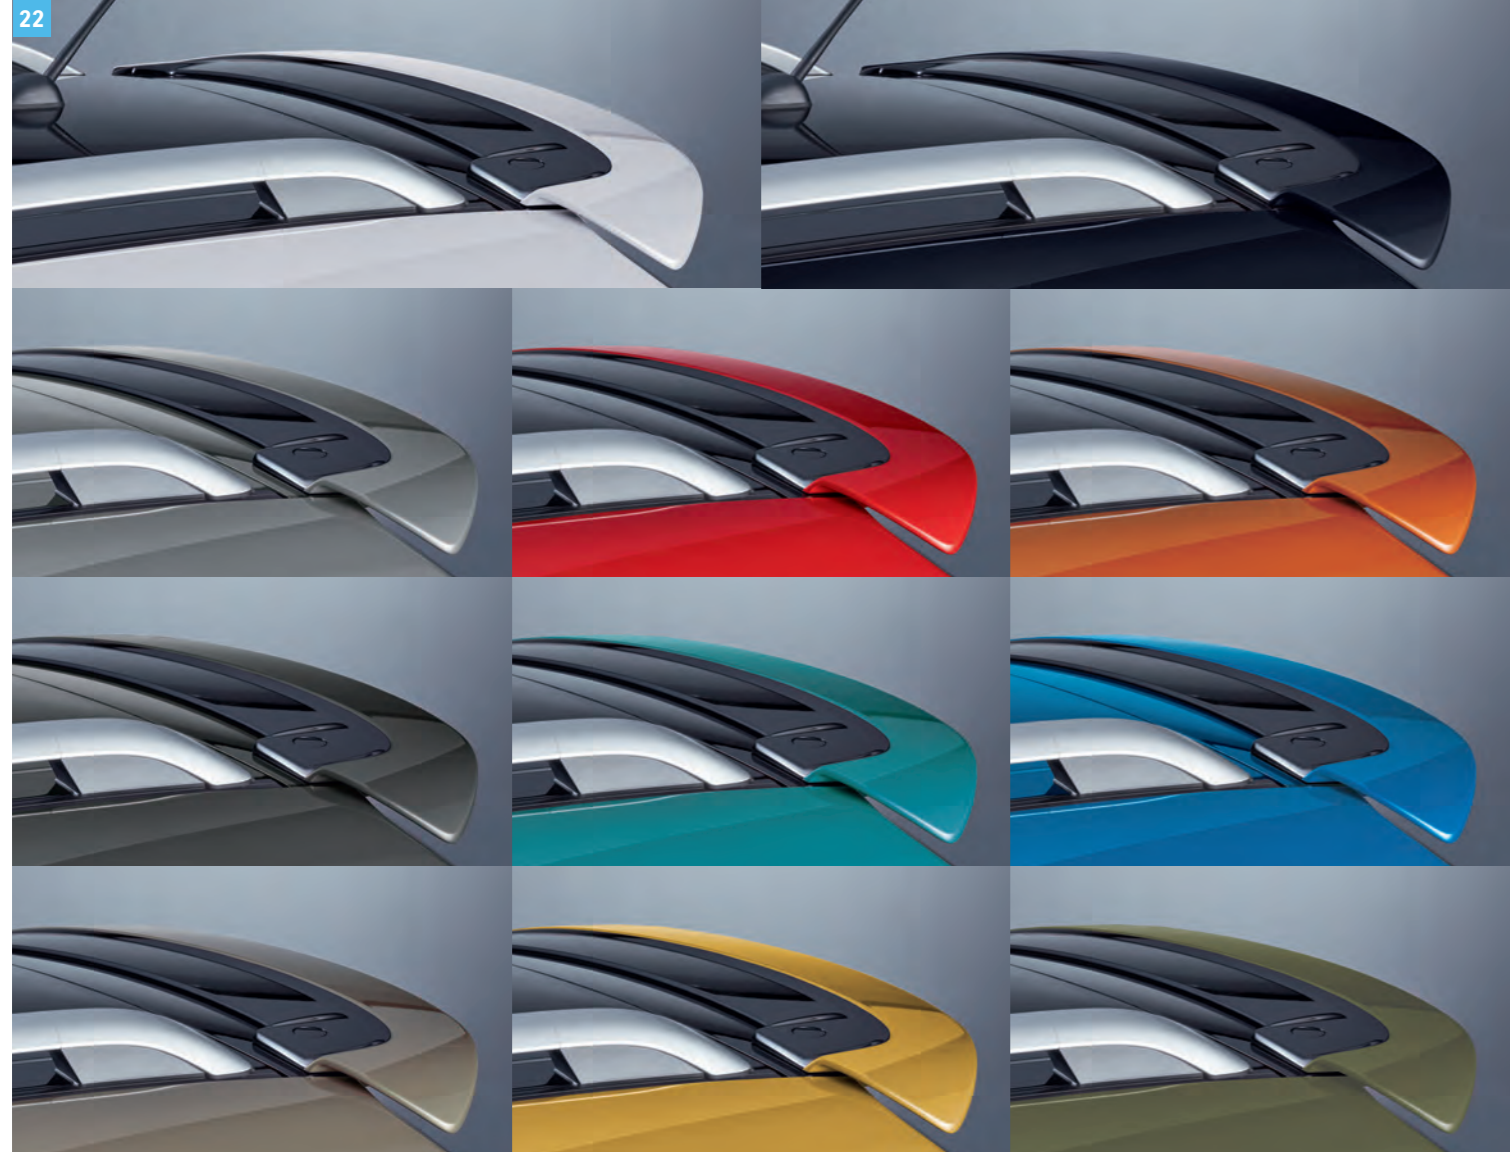

EXTERIOR

22 | ROOF EDGE SPOILER

- Pure White Pearl (ZVR)
Part No. 99110-73S00-ZVR
- Super Black Pearl (ZMV)
Part No. 99110-73S00-ZMV
- Premium Silver Metallic (ZNC)
Part No. 99110-73S00-ZNC
- Fervent Red (ZNB)
Part No. 99110-73S00-ZNB
- Flame Orange Pearl Metallic (ZWD)
Part No. 99110-73S00-ZWD
- Mineral Gray Metallic (ZMW)
Part No. 99110-73S00-ZMW
- Neon Blue Metallic (ZWC)
Part No. 99110-73S00-ZWC
- Speedy Blue Metallic (ZWG)
Part No. 99110-73S00-ZWG
- Caravan Ivory Pearl Metallic (ZYL)
Part No. 99110-73S00-ZYL
- Rush Yellow Metallic (ZYK)
Part No. 99110-73S00-ZYK
- Tough Khaki Pearl Metallic (ZZL)
Part No. 99110-73S00-ZZL